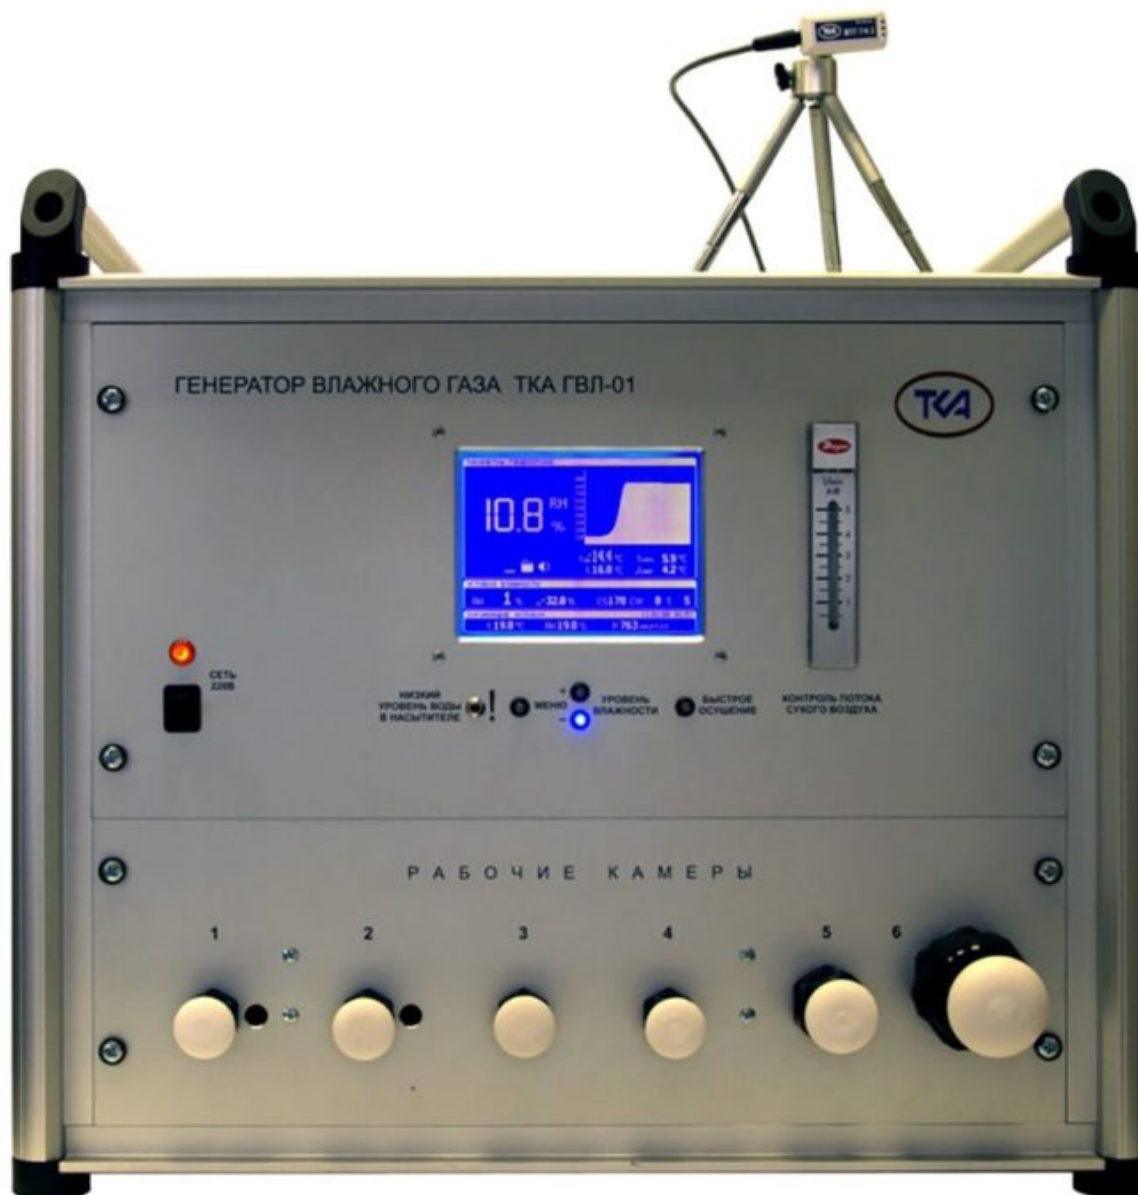

Генератор влажного газа “ТКА-ГВЛ-01-1” с поверкой

Основные технические характеристики

Диапазон воспроизведения относительной влажности воздуха	от 1 до 100 %
Пределы допускаемой основной абсолютной погрешности	$\pm 1,0$ % отн. вл.
Дискретность задания относительной влажности	$\pm 0,5$ отн. вл.
Шаг установки уровня относительной влажности	1,0 отн. вл.
Количество рабочих камер	6
Диаметры зондов приборов, устанавливаемых в рабочие камеры	от 5 до 32 мм
Напряжение питания прибора	от 190 до 230 В, 50Гц
Потребляемая мощность (не более)	50
Габаритные размеры (Длина x Ширина x Высота) (не более)	570x440x515 мм
Масса (не более)	30 кг

Устройство, которое формирует поток из пара и воздуха с нужным уровнем влажности, называется генератором влажного газа. Принцип его работы построен на смешении сухого и увлажненного воздушных потоков, и устройства такого типа считаются эталонами первого разряда. Область их применения ограничивается производственными и научными исследованиями: генератор влажного газа можно встретить в лабораториях НИИ, в метрологических организациях, а также на предприятиях, где требуется градуировка и поверка средств, которые измеряют влажность воздуха. Представленная на нашем сайте модель обладает рядом достоинств: