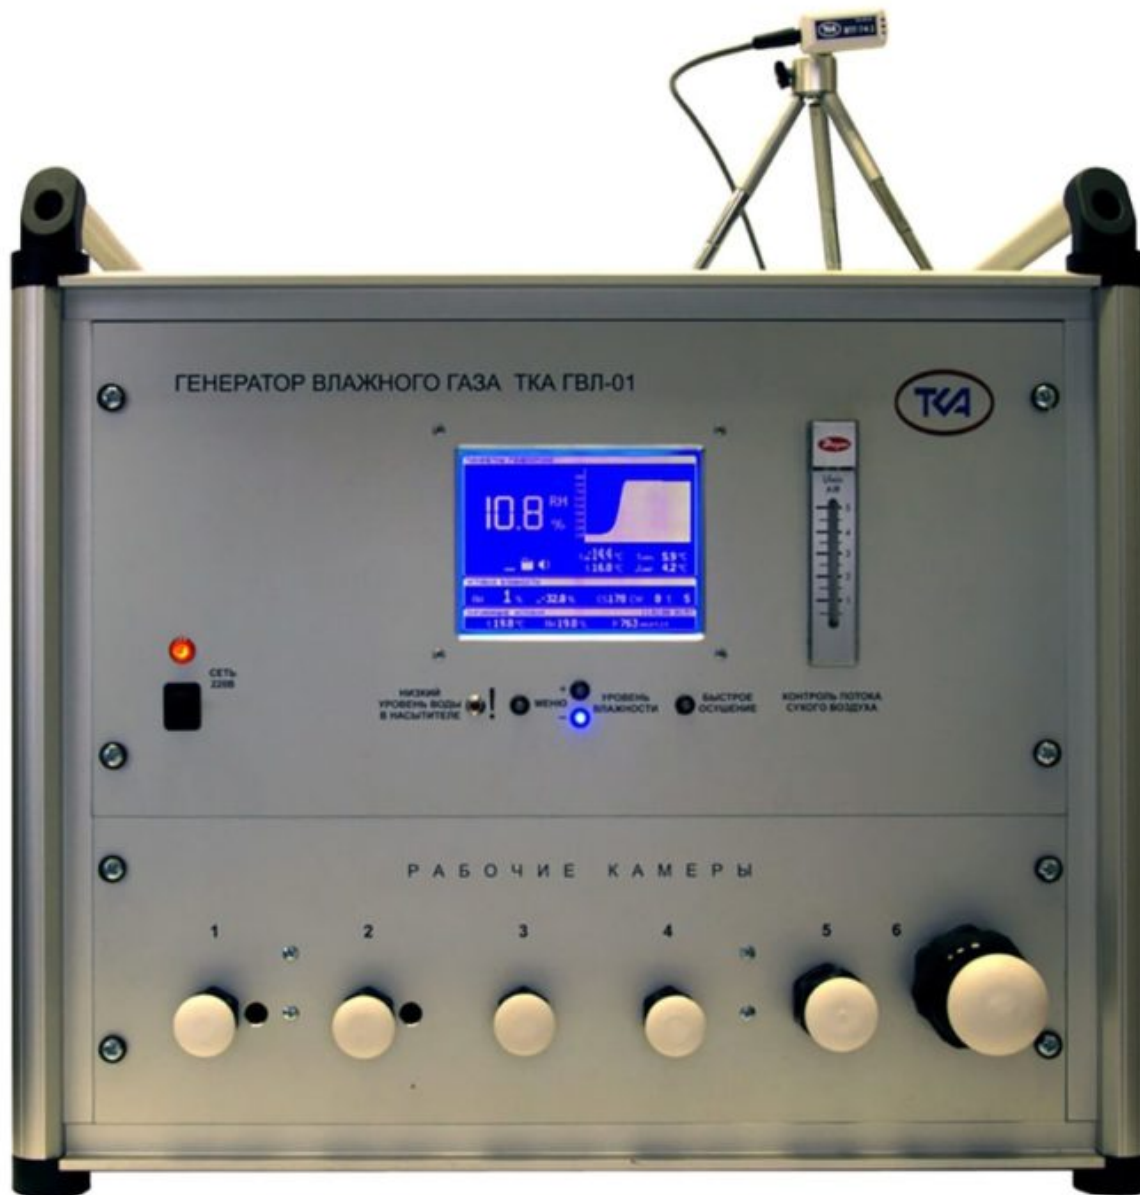

Генератор влажного газа «ТКА-ГВЛ-01-1» с поверкой

Основные технические характеристики

Диапазон воспроизведения относительной влажности воздуха	от 1 до 100 %
Пределы допускаемой основной абсолютной погрешности	$\pm 1,0$ % отн. вл.
Дискретность задания относительной влажности	1,0 %
Количество рабочих камер	6
Диаметры зондов приборов, устанавливаемых в рабочие камеры	от 5 до 32 мм
Напряжение питания прибора	от 190 до 230 В, 50Гц
Потребляемая мощность (не более)	50
Габаритные размеры (Длина x Ширина x Высота) (не более)	570x440x515 мм
Масса (не более)	30 кг

Устройство, которое формирует поток из пара и воздуха с нужным уровнем влажности, называется генератором влажного газа. Принцип его работы построен на смешении сухого и увлажненного воздушных потоков, и устройства такого типа считаются эталонами второго разряда. Область их применения ограничивается производственными и научными исследованиями: генератор влажного газа можно встретить в лабораториях НИИ, в метрологических организациях, а также на предприятиях, где требуется градуировка и поверка средств, которые измеряют влажность воздуха. Представленная на нашем сайте модель обладает рядом достоинств: