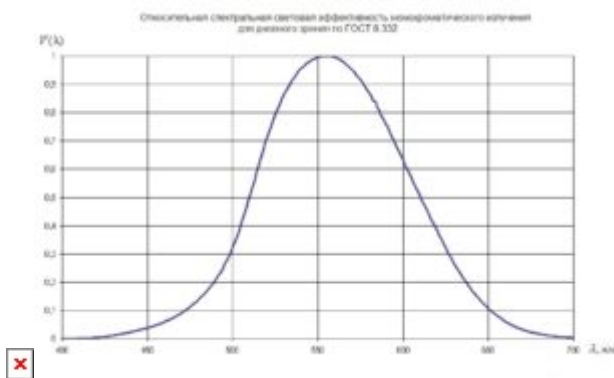

Пределы дополнительной относительной погрешности прибора при измерении оптических величин, за счет изменения чувствительности фотометрической головки при изменении температуры воздуха в зоне измерений на каждые 10 °С в диапазоне от -30 до 15 и св. +25 до +60 °С	± 3,0 %
Диапазон измерений температуры воздуха	-30 +60 °С
Пределы допускаемой абсолютной погрешности измерения температуры воздуха, в диапазонах: от -30 до -10°С включ. св. -10 до +15°С включ. св. +15 до +25°С включ. св. +25 до +45°С включ. св. +45 до +60°С	± 0,5 °С ± 0,3 °С ± 0,2 °С ± 0,3 °С ± 0,5 °С
Диапазон измерений относительной влажности воздуха	5 ÷ 98 %
Пределы допускаемой основной абсолютной погрешности измерений относительной влажности в диапазоне температур воздуха от от +15 до +25 °С	± 3,0 % отн.вл.
Пределы допускаемой дополнительной абсолютной погрешности измерений относительной влажности при изменении температуры воздуха на каждые 10°С в диапазоне от +10 до +15 и св.+25 до +60 °С	± 3,0 % отн. вл.

Различие функции относительной спектральной чувствительности фотоприемного устройства Люксметра скорректировано системой светофильтров для соответствия функции относительной спектральной световой эффективности монохроматического излучения для дневного зрения $V(\lambda)$ по ГОСТ 8.332.

Эффективная опорная плоскость Люксметра совпадает с передней плоскостью косинусной насадки фотоприемного устройства.

Габаритные размеры

– блок обработки сигналов (не более)	130 x 70 x 30 мм
– фотометрическая головка с зондом (не более)	230 x 48 x 55 мм
Масса прибора (не более)	0,3 кг
Элемент питания – типоразмер батареи «Крона»	7,0 – 9,6 В

Совмещение в одном приборе сразу нескольких каналов измерений. Возможность измерения одной несменной головкой. Компактность и удобство в эксплуатации.