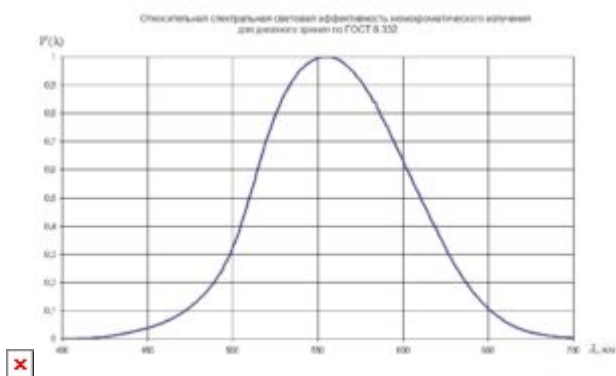

Пределы дополнительной относительной погрешности прибора при измерении оптических величин, за счет изменения чувствительности фотометрической головки при изменении температуры воздуха в зоне измерений на каждые 10 °С в диапазоне от -30°С до 15°С и от +25°С до 60°С	± 3,0 %

Различие функции относительной спектральной чувствительности фотоприемных устройств скорректировано для соответствия функции относительной спектральной световой эффективности монохроматического излучения для дневного зрения по ГОСТ 8.332.

Габаритные размеры прибора

Измерительный блок (не более)	160x86x31 мм
Фотометрическая головка (не более)	Ø40 x 30 мм
Масса прибора (не более)	0,32 кг
Элемент питания – типоразмер батареи «Крона»	7,0-9,6 В

Существенные преимущества прибора Люксметр «ТКА-ПКМ»(08) перед аналогами

В приборе реализована уникальная возможность определения значений освещённости в режиме реального времени и вычислению точных значений коэффициента пульсации освещённости по специальной программе, защищённой [Свидетельством об официальной регистрации программы для ЭВМ №2003612397](#). В приборе реализован интегральный метод расчета среднего значения освещённости для расчета коэффициента пульсации освещенности. Расчёт показаний на экран прибора проводится раз в секунду, при этом оцифровка сигнала с фотодатчика производится на частоте 3 кГц, тактовая частота процессора 4 МГц, перед 12-разрядным АЦП стоит активный ФНЧ на 1000 Гц, для подавления «отражений» при оцифровке реализован цифровой фильтр НЧ на 400 Гц. Прибор Люксметр + Пульсметр «ТКА-ПКМ»(08) может быть подключен по полудуплексному синхронному последовательному интерфейсу [USB – виртуальный COM-порт](#) (под Windows XP/7/10) к компьютеру или иному контроллеру. Прибор передает информацию в последовательный порт в текстовом формате с использованием OEM 866 кодировки, при стандартных настройках [порта](#) (9600 бит/с, 8 бит, нет четности, 1 стоповый бит).

Для приема данных можно использовать любую терминальную программу под Windows (HyperTerminal, terminal v.1.9b, Putty); для приема данных на Android необходимо наличие USB-hosta, подключение USB HARDWARE и программу терминал с поддержкой FT232RL. Простой формат сброса данных и CDC – устройство позволяет